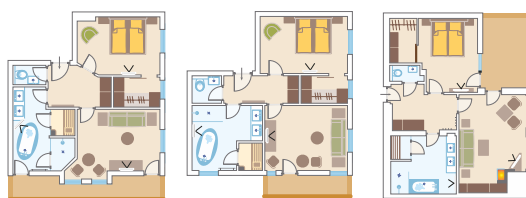

## Suite Idalpe

- 2 Schlafzimmer und Wohnzimmer
- Großes Bad mit Dusche, Badewanne, Doppelwaschbecken
- WC separat
- Kleines Bad mit Dusche, Waschbecken, WC
- Infrarotkabine
- Begehbarer Kleiderschränke
- Teppich- und Holzböden
- Mit Balkon

## Suite Paznaun

- 2 Schlafzimmer und Wohnzimmer
- Großes Bad mit Dusche, Badewanne, Doppelwaschbecken
- WC separat
- Kleines Bad mit Dusche, Waschbecken, WC
- Infrarotkabine
- Begehbarer Kleiderschränke
- Holzboden
- Mit Balkon

## Postmeister

- Bad mit Dusche, WC
- Bett 160 cm x 200 cm
- Teilweise Teppich- und Holzboden
- Alle Zimmer mit Balkon

DOPPELZIMMER / 30 - 35 M<sup>2</sup>

## Panorama Suite

- Wohn- und Schlafzimmer getrennt
- Bad mit Dusche, Badewanne, Doppelwaschbecken
- WC separat
- Panoramasauna
- Begehbarer Kleiderschrank
- Holzboden
- Mit Balkon

*Die Panorama Suite kann mit einem Verbindungs-Doppelzimmer gebucht werden.*