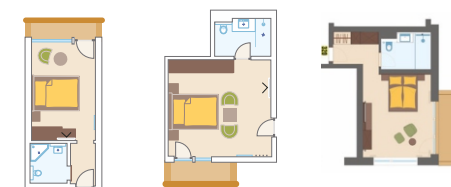

## Residenza

- 2 Schlafzimmer und Wohnzimmer
- Großes Bad mit Dusche, Doppelwaschbecken, teilweise mit Badewanne
- WC separat
- Kleines Bad mit Dusche, Waschbecken, WC
- Sauna
- Vollaustattete Küche
- Alle Residenzen mit Balkon

## Postello

- Bad mit Dusche, WC
- Bett 120 cm x 200 cm – 140 cm x 200 cm
- Teilweise Teppich- und Holzboden
- Alle Zimmer mit Balkon

EINZELZIMMER / 22 - 26 M<sup>2</sup>

## Postmeister

- Bad mit Dusche, WC
- Bett 160 cm x 200 cm
- Teilweise Teppich- und Holzboden
- Alle Zimmer mit Balkon

DOPPELZIMMER / 30 - 35 M<sup>2</sup>