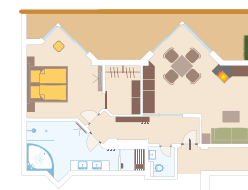

DOPPELZIMMER / 34 - 38 M²

Postmeister

- Wohn- und Schlafzimmer getrennt
- Bad mit Dusche, Doppelwaschbecken
- WC separat
- Begehbarer Kleiderschrank
- Holzboden
- Teilweise mit Balkon

46 M²

Familienzimmer

- 2 Schlafzimmer
- Bad mit Dusche, Doppelwaschbecken
- WC separat
- Begehbarer Kleiderschrank
- Holzboden
- Alle Zimmer mit Balkon

63 M²

Sonnen Suite

- Wohn- und Schlafzimmer getrennt
- Bad mit Dusche, Whirlwanne, Doppelwaschbecken
- WC separat
- Sauna
- Begehbarer Kleiderschrank
- Teppich- und Holzboden
- Mit Balkon

Besonderheit: das Schlafzimmer ist strahlungsfrei

70 M²

Wellness Suite

- Wohn- und Schlafzimmer getrennt
- Bad mit Dusche, Whirlwanne, Doppelwaschbecken
- WC separat
- Infrarotkabine
- Begehbarer Kleiderschrank
- Teppich- und Holzboden
- Alle Zimmer mit Balkon

40 - 50 M²

Suite Postwirtin

- Wohn- und Schlafzimmer getrennt
- Bad mit Dusche, Badewanne, Doppelwaschbecken
- WC separat
- Begehbarer Kleiderschrank
- Teilweise Teppich- und Holzboden
- Alle Zimmer mit Balkon

46 M²

Kuschel Suite

- Bad mit Dusche, Badewanne, Doppelwaschbecken
- Infrarotkabine
- WC separat
- Begehbarer Kleiderschrank
- Teppichboden
- Ohne Balkon

65 M²

Alpin Suite

- Wohn- und Schlafzimmer getrennt
- Bad mit Dusche, Badewanne, Doppelwaschbecken
- WC separat
- Sauna
- Begehbarer Kleiderschrank
- Holzboden
- Mit Balkon

89 M²

Panorama Suite

- Wohn- und Schlafzimmer getrennt
- Bad mit Dusche, Badewanne, Doppelwaschbecken
- WC separat
- Panoramasauna
- Begehbarer Kleiderschrank
- Holzboden
- Mit Balkon

Die Panorama Suite kann mit einem Verbindungs-Doppelzimmer gebucht werden.

55 - 59 M²

Vital Suite