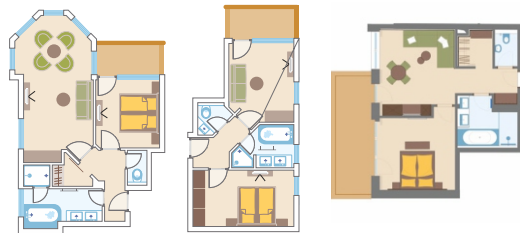

40 - 50 M²

Suite Postwirtin

- Wohn- und Schlafzimmer getrennt
- Bad mit Dusche, Badewanne, Doppelwaschbecken
- WC separat
- Begehbarer Kleiderschrank
- Teilweise Teppich- und Holzboden
- Alle Zimmer mit Balkon

46 M²

Kuschel Suite

- Bad mit Dusche, Badewanne, Doppelwaschbecken
- Infrarotkabine
- WC separat
- Begehbarer Kleiderschrank
- Teppichboden
- Ohne Balkon

65 M²

Alpin Suite

- Wohn- und Schlafzimmer getrennt
- Bad mit Dusche, Badewanne, Doppelwaschbecken
- WC separat
- Sauna
- Begehbarer Kleiderschrank
- Holzboden
- Mit Balkon