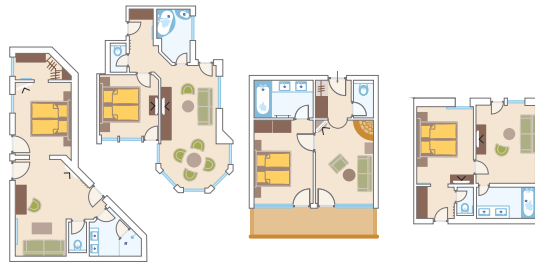

DOPPELZIMMER / 34 - 38 M²

Postmeister

- Wohn- und Schlafzimmer getrennt
- Bad mit Dusche, Doppelwaschbecken
- WC separat
- Begehbarer Kleiderschrank
- Holzboden
- Teilweise mit Balkon