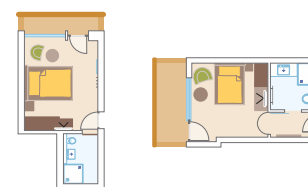

Zimmerübersicht

EINZELZIMMER / 18 - 22 M²

Postello

- Bad mit Dusche, WC
- Bett 120 cm x 200 cm – 140 cm x 200 cm
- Teilweise Teppich- und Holzboden
- Alle Zimmer mit Balkon