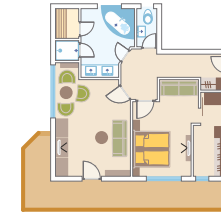

63 M²

Sonnen Suite

- Wohn- und Schlafzimmer getrennt
- Bad mit Dusche, Whirlwanne, Doppelwaschbecken
- WC separat
- Sauna
- Begehbarer Kleiderschrank
- Teppich- und Holzboden
- Mit Balkon

Besonderheit: das Schlafzimmer ist strahlungsfrei